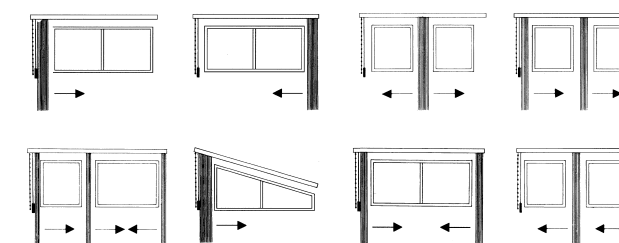

LAMELLGARDINER

PERSIENNKOMPANIET

TEKNISK INFORMATION

Lamellbredder	89 och 127 mm. Pinnväv endast 127 mm.
Skena	Skena finns vitlackerad eller i natureloxerad aluminium. Skenprofilen är 40 mm bred och 25 mm hög.
Reglage	Regleras med kulkedja.
Motordrift	Trådbunden eller med fjärrkontroll kan erbjudas mot förfrågan.
Leveranstid	2 - 3 veckor.

Paketbredd			
Skenlängd cm	Lamellantal	Ensidigt lamellpaket cm	Dubbelsidigt lamellpaket cm
104	9	15	2 x 11
161	14	19	2 x 13
230	20	24	2 x 15
275	24	27	2 x 17
321	28	31	2 x 19
366	36	34	2 x 21
435	38	39	2 x 23
503	44	44	2 x 26
572	50	50	2 x 28
594	52	51	2 x 29

Vid 89 mm lamell ökar paketbredden med 20%.

Takkonsoll
Takkonsoll för högsta belastning. Konsollen är utformad så att ju högre belastning, desto fastare grepp i skenan.

Väggkonsoll
Väggkonsoll med inställbart väggavstånd. Finns i tre storlekar. Vägg- till centrum sken-profil; 60-108, 108-156 och 156-204 mm.

Vid order ange alltid
Bredd x höjd i mm från skenans överkant till lamellens underkant. Artikelnummer, tak- eller väggfäste, reglagetets placering och om mittöppning önskas.

LAMELLGARDINER

MODELLER:

Lamellgardin 89, 127 mm