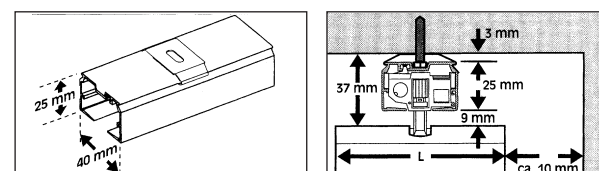

LAMELLGARDINER

PERSIENNKOMPANIET

TEKNISK INFORMATION

Lamellbredder	89 och 127 mm. Pinnväv endast 127 mm.
Skena	Skena finns vitlackerad eller i natureloxerad aluminium. Skenprofilen är 40 mm bred och 25 mm hög.
Reglage	Regleras med kulkedja.
Motordrift	Trådbunden eller med fjärrkontroll kan erbjudas mot förfrågan.
Leveranstid	2 - 3 veckor.

Paketbredd			
Skenlängd cm	Lamellantal	Ensidigt lamellpaket cm	Dubbelsidigt lamellpaket cm
104	9	15	2 x 11
161	14	19	2 x 13
230	20	24	2 x 15
275	24	27	2 x 17
321	28	31	2 x 19
366	36	34	2 x 21
435	38	39	2 x 23
503	44	44	2 x 26
572	50	50	2 x 28
594	52	51	2 x 29

Vid 89 mm lamell ökar paketbredden med 20%.

Takkonsoll
Takkonsoll för högsta belastning. Konsollen är utformad så att ju högre belastning, desto fastare grepp i skenan.

Väggkonsoll
Väggkonsoll med inställbart väggavstånd. Finns i tre storlekar. Vägg- till centrum sken-profil; 60-108, 108-156 och 156-204 mm.

Vid order ange alltid
Bredd x höjd i mm från skenans överkant till lamellens underkant. Artikelnummer, tak- eller väggfäste, reglagetets placering och om mittöppning önskas.

LAMELLGARDINER

MODELLER:

Lamellgardin 89, 127 mm