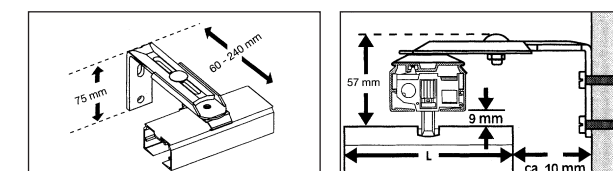

LAMELLGARDINER

PERSIENNKOMPANIET

TEKNISK INFORMATION

Lamellbredder	89 och 127 mm. Pinnväv endast 127 mm.
Skena	Skena finns vitlackerad eller i natureloxerad aluminium. Skenprofilen är 40 mm bred och 25 mm hög.
Reglage	Regleras med kulkedja.
Motordrift	Trådbunden eller med fjärrkontroll kan erbjudas mot förfrågan.
Leveranstid	2 - 3 veckor.

Paketbredd			
Skenlängd cm	Lamellantal	Ensidigt lamellpaket cm	Dubbelsidigt lamellpaket cm
104	9	15	2 x 11
161	14	19	2 x 13
230	20	24	2 x 15
275	24	27	2 x 17
321	28	31	2 x 19
366	36	34	2 x 21
435	38	39	2 x 23
503	44	44	2 x 26
572	50	50	2 x 28
594	52	51	2 x 29

Vid 89 mm lamell ökar paketbredden med 20%.

Takkonsoll
Takkonsoll för högsta belastning. Konsollen är utformad så att ju högre belastning, desto fastare grepp i skenan.

Väggkonsoll
Väggkonsoll med inställbart väggavstånd. Finns i tre storlekar. Vägg- till centrum sken-profil; 60-108, 108-156 och 156-204 mm.

Vid order ange alltid
Bredd x höjd i mm från skenans överkant till lamellens underkant. Artikelnummer, tak- eller väggfäste, reglagetets placering och om mittöppning önskas.

LAMELLGARDINER

MODELLER:

Lamellgardin 89, 127 mm