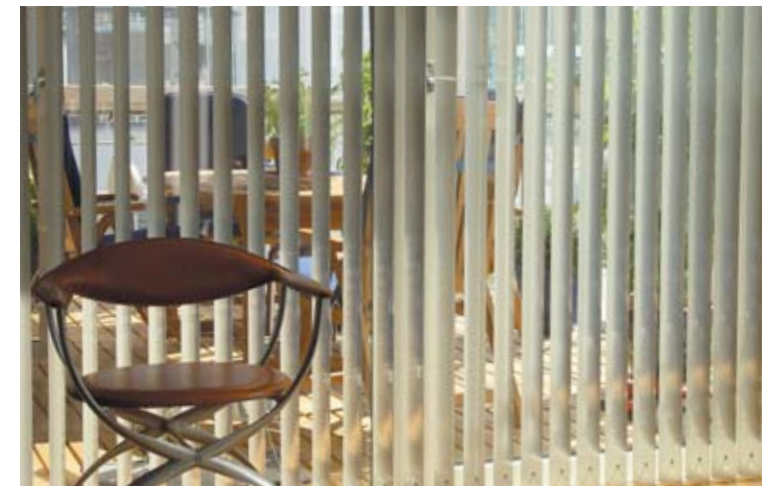

LAMELLGARDINER

MODELLER:

Lamellgardin 89, 127 mm

LAMELLGARDINER är ett bra insynsskydd som kan användas för att skärma av dagsljuset i varierande grad eller stänga det ute helt och hållet. Lamellgardinen är en elegant försterinredning som ger ett stilrent intryck.

Lamellgardinen har många praktiska funktioner som kan användas i "besvärliga" fönster med ovanlig form eller svåråtkomlig placering.

Våra lamellgardiner går självklart att motorisera. Lamellerna finns i 89 och 127 mm bredd och tillverkas i plast, aluminium samt ett stort antal textilier.

< **Lamellgardin**
89 mm Aluminium.

Lamellgardin >
127 mm, färg 3216.