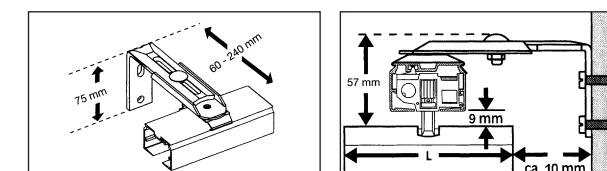

TEKNISK INFORMATION

Lamellbredder	89 och 127 mm. Pinnväv endast 127 mm.
Skena	Skena finns vitlackerad eller i natureloxerad aluminium. Skenprofilen är 40 mm bred och 25 mm hög.
Reglage	Regleras med kulkedja.
Motordrift	Trådbunden eller med fjärrkontroll kan erbjudas mot förfrågan.
Leveranstid	2 - 3 veckor.

Paketbredd			
Skenlängd cm	Lamellantal	Ensidigt lamellpaket cm	Dubbelsidigt lamellpaket cm
104	9	15	2 x 11
161	14	19	2 x 13
230	20	24	2 x 15
275	24	27	2 x 17
321	28	31	2 x 19
366	36	34	2 x 21
435	38	39	2 x 23
503	44	44	2 x 26
572	50	50	2 x 28
594	52	51	2 x 29

Vid 89 mm lamell ökar paketbredden med 20%.