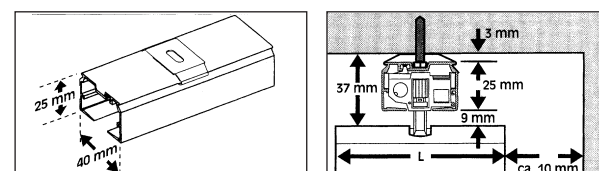

TEKNISK INFORMATION

Lamellbredder	89 och 127 mm. Pinnväv endast 127 mm.
Skena	Skena finns vitlackerad eller i natureloxerad aluminium. Skenprofilen är 40 mm bred och 25 mm hög.
Reglage	Regleras med kulkedja.
Motordrift	Trådbunden eller med fjärrkontroll kan erbjudas mot förfrågan.
Leveranstid	2 - 3 veckor.

Paketbredd			
Skenlängd cm	Lamellantal	Ensidigt lamellpaket cm	Dubbelsidigt lamellpaket cm
104	9	15	2 x 11
161	14	19	2 x 13
230	20	24	2 x 15
275	24	27	2 x 17
321	28	31	2 x 19
366	36	34	2 x 21
435	38	39	2 x 23
503	44	44	2 x 26
572	50	50	2 x 28
594	52	51	2 x 29

Vid 89 mm lamell ökar paketbredden med 20%.