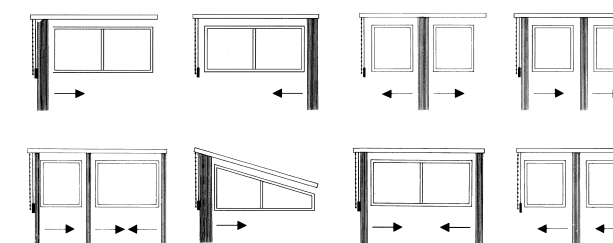

## TEKNISK INFORMATION

<b>Lamellbredder</b>	89 och 127 mm. Pinnväv endast 127 mm.
<b>Skena</b>	Skena finns vitlackerad eller i natureloxerad aluminium. Skenprofilen är 40 mm bred och 25 mm hög.
<b>Reglage</b>	Regleras med kulkedja.
<b>Motordrift</b>	Trådbunden eller med fjärrkontroll kan erbjudas mot förfrågan.
<b>Leveranstid</b>	2 - 3 veckor.

Paketbredd			
Skenlängd cm	Lamellantal	Ensidigt lamellpaket cm	Dubbelsidigt lamellpaket cm
104	9	15	2 x 11
161	14	19	2 x 13
230	20	24	2 x 15
275	24	27	2 x 17
321	28	31	2 x 19
366	36	34	2 x 21
435	38	39	2 x 23
503	44	44	2 x 26
572	50	50	2 x 28
594	52	51	2 x 29

Vid 89 mm lamell ökar paketbredden med 20%.

**Takkonsoll**  
Takkonsoll för högsta belastning. Konsollen är utformad så att ju högre belastning, desto fastare grepp i skenan.

**Väggkonsoll**  
Väggkonsoll med inställbart väggavstånd. Finns i tre storlekar. Vägg- till centrum sken-profil; 60-108, 108-156 och 156-204 mm.