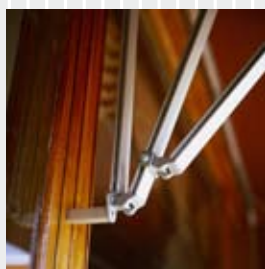

MAGNE KORGMARKIS

En kraftig och flexibel korgmarkis för exempelvis restauranger, butiker, hotell och kontor. Det går att trycka text eller logotyp på markisen och på så vis förvandla den till en ideal reklamplats. Ett tips är att belysa markisen underifrån så att budskapet framträder även efter mörkrets inbrott.

MAGNE KORGMARKIS

Robusta och flexibla gångjärn med kraftiga aluminiumprofiler

Klassisk korgmarkis

Trappad korgmarkis

Böjd korgmarkis

Cylindrisk korgmarkis

DIMENSIONER (m)

Armutfall	0,4-2,0
Max bredd	6,0 per enhet

Montering

Magne monteras direkt på vägg eller fönsterfoder.

Markisduk

Välj från en bred kollektion med allt från enfärgade och randiga vävar till designade mönster. Den löstagbara kappan går att få i både raka och vågiga former.

KOMPONENTER

Gångjärn, beslag och hörnbågar
Pressgjutet eller strängpressat aluminium

Fästelement
Rostfritt stål, förzinkat stål eller stål
ytbehandlat med Dacro. 500 LC.

PROFILER

Bågar
Strängpressat aluminium