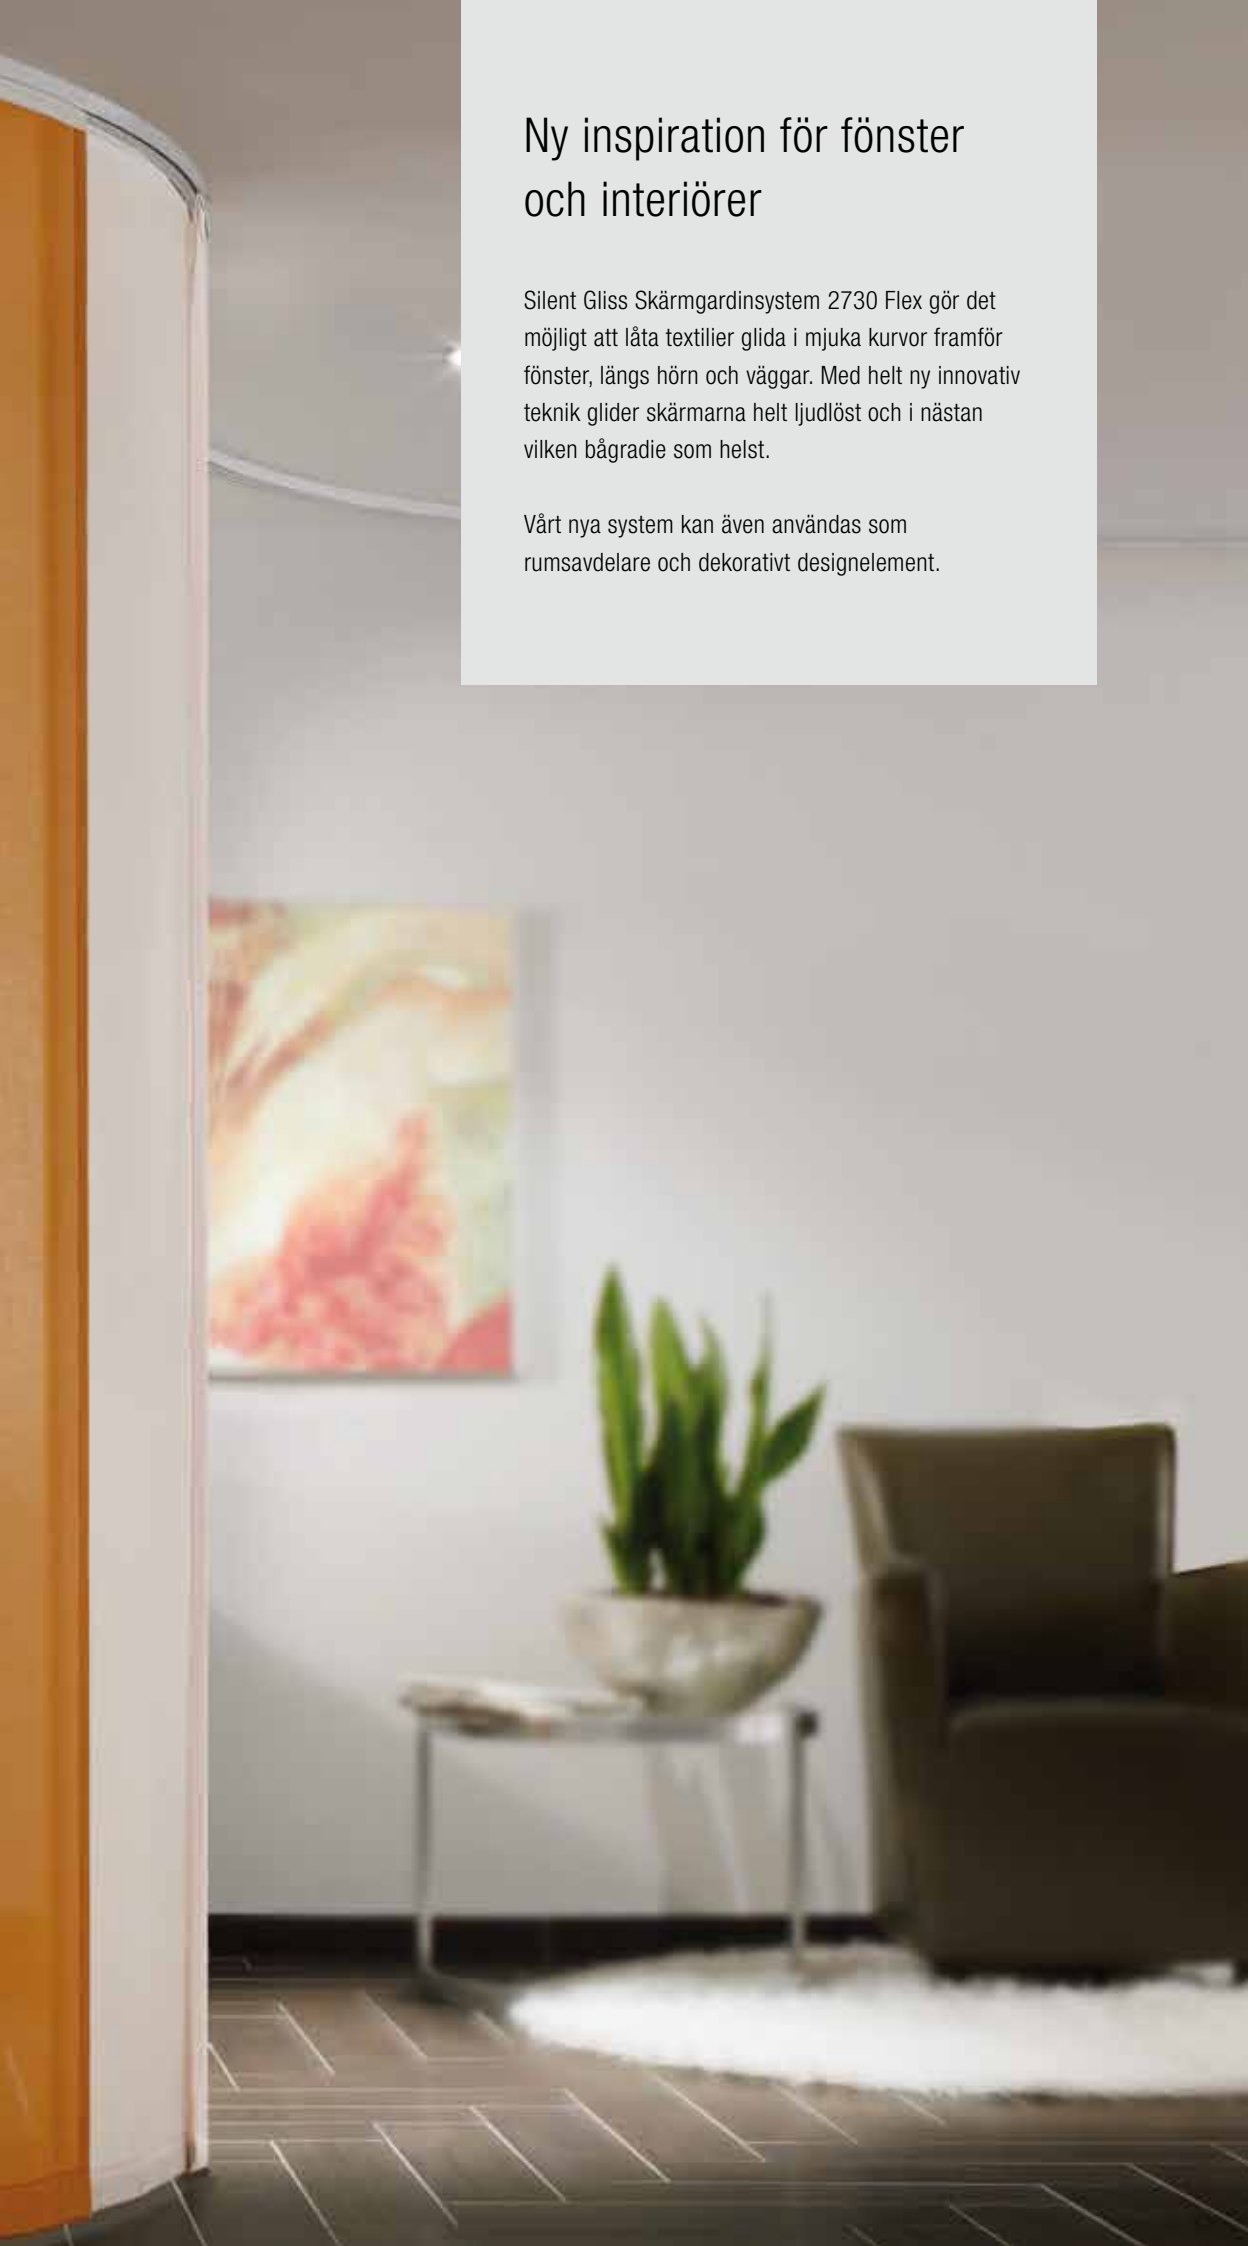

Ny inspiration för fönster och interiörer

Silent Gliss Skärmgardinsystem 2730 Flex gör det möjligt att låta textilier glida i mjuka kurvor framför fönster, längs hörn och väggar. Med helt ny innovativ teknik glider skärmarna helt ljudlöst och i nästan vilken bågradie som helst.

Vårt nya system kan även användas som rumsavdelare och dekorativt designelement.